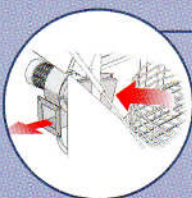

La società si riserva di apportare modifiche in qualsiasi momento - We reserve the right to modify without notice - Nous nous réservons les droits de modifications - Nuestra empresa se reserva el derecho de realizar modificaciones en cualquier momento - Technische Änderungen vorbehalten.

Optional

- Coibentazione > 60°C
- Insulation > 60°C
- Calorifugeage > 60°C
- Aislamiento > 60°C
- Isolierung > 60°C

- Aspiratore
- Electro fan for steam outlet
- Electro aspirateur
- Aspirador de vapores
- Schwadenabsaugung

- Carico acqua
- Tank refilling
- Remplissage automatique
- Carga agua
- Niveauregulierung