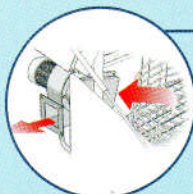

La società si riserva di apportare modifiche in qualsiasi momento - We reserve the right to modify without notice - MAGIDO se réserve le droit de toutes modifications - Nuestra empresa se reserva el derecho de realizar modificaciones en cualquier momento - Technische Änderungen vorbehalten.

Optional

- Coibentazione > 60°C
- Insulation > 60°C
- Calorifugeage > 60°C
- Aislamiento > 60°C
- Isolierung > 60°C

- Aspiratore
- Electro fan for steam outlet
- Aspirateur de vapeur
- Aspirador de vapores
- Schwadenabsaugung

- Carico acqua
- Tank refilling
- Remplissage automatique
- Carga de agua
- Niveauregulierung